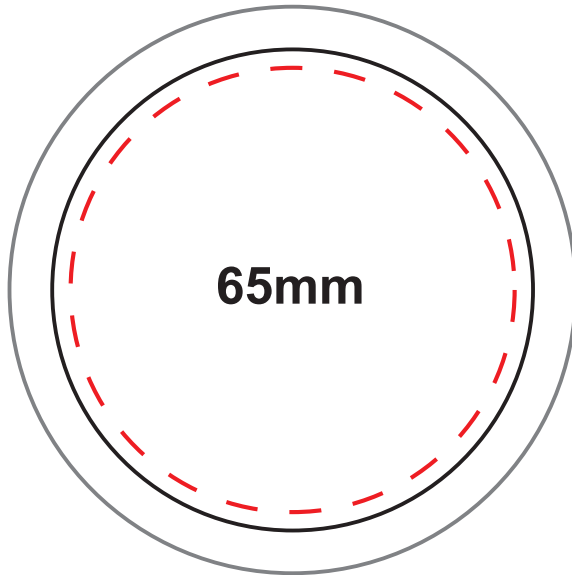

# Špecifikácia pre prípravu grafiky

model CMYK, formát PDF, logá a texty v krivkách

$\Phi 74.9$

Image size  
Rozmer obrázku

Edge of the button  
Okraj magnetky

Size for full bleed  
Rozmer orezu